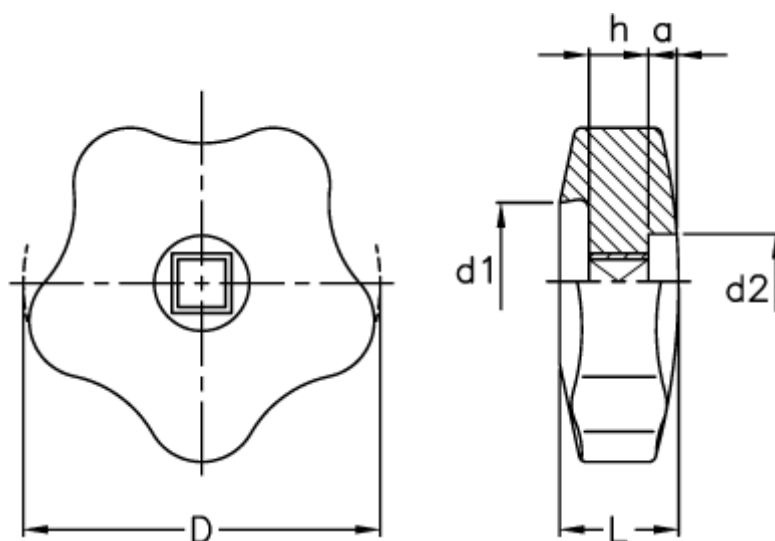

Varenummer: 2302069211
Beskrivelse: E+G Stjernegreb
VCR.192/60-7x7

Mål

a = 4
d = 60
d1 = 29
d2 = 16
h = 10
L = 20
S H9 = 7x7